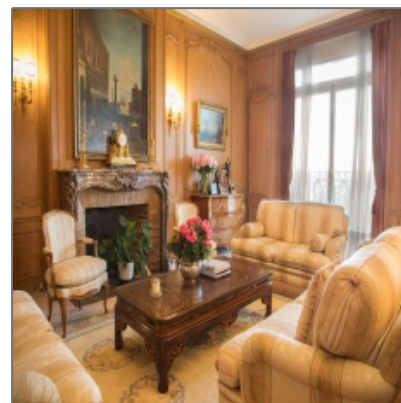

Appartement de réception

327 m² - Neuilly-sur-Seine, 92200

Caractéristiques

Type de bien: **Appartement**

Type d'annonce: **à vendre**

Prix: **5.380.000 €**

Surface: **327 m²**

Étage: **6**